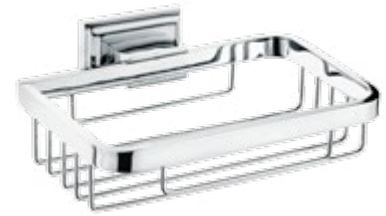

SÜNGERLİK
QUA-C | 1017