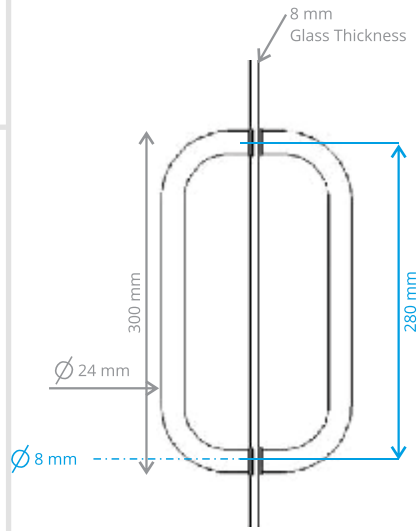

NEW

CAM KAPI KOLLARI

KLP-C | 4001

CAM KAPI ASKILIK

KLP-C | 4002

CAM KAPI KOLU

KLP-C | 4003

CAM KAPI KOLU