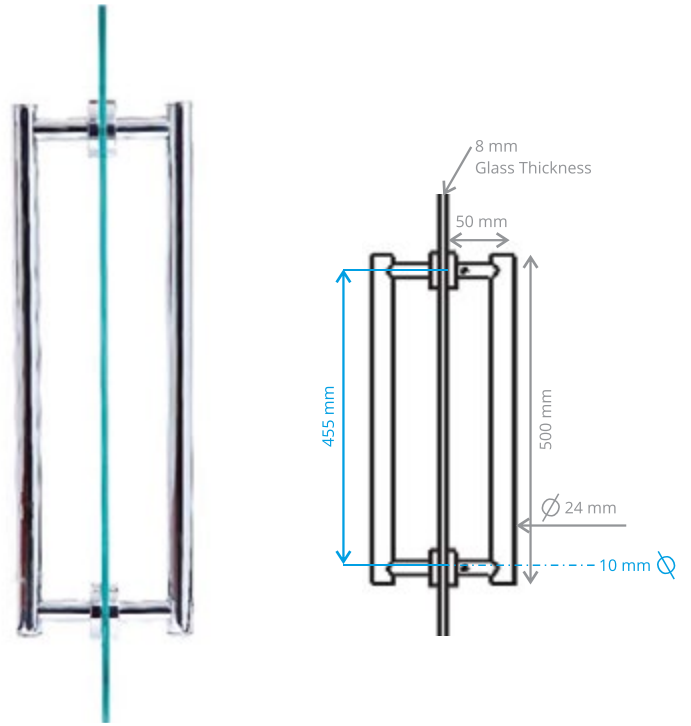

KLP-C | 4005

CAM KAPI KOLU