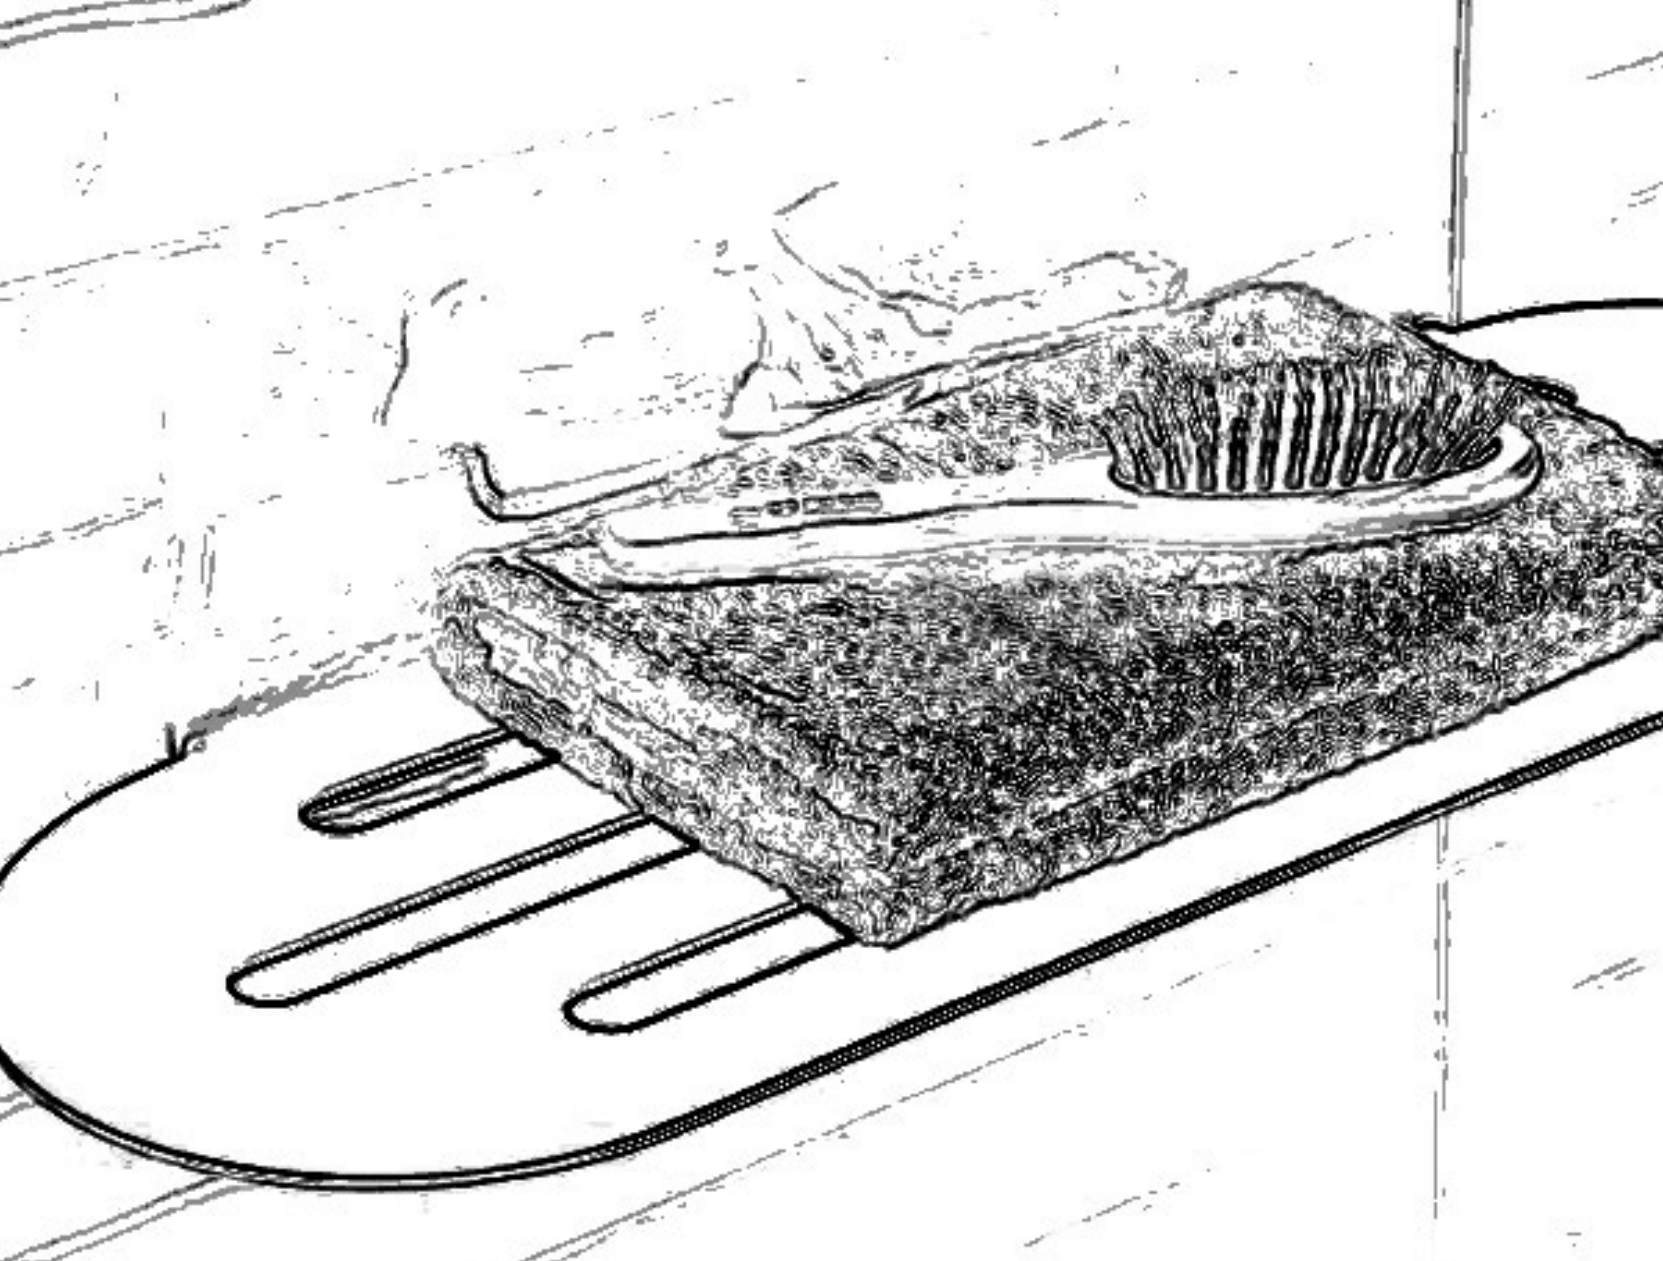

“ BANYONUZUN YENİ YÜZÜ ”

“ THE NEW FACE OF YOUR BATHROOM ”

10  
year  
guarantee

ETAJER  
ZEU-C | 1001

NGERLİK  
ZEU-C | 1017

KLOZET FIRÇASI CAMLI  
ZEU-C | 1031

UZUN HAVLULUK  
ZEU-C | 1009

KAĞITLIK KAPAKSIZ  
ZEU-C | 1025