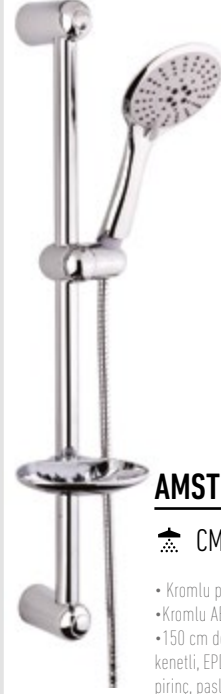

AMSTERDAM

CMR - AMS01

- Kromlu paslanmaz çelik boru
- Kromlu ABS fonksiyonel el duşu
- 150 cm den 180 cm ye uzayabilen, çift kenetli, EPDM iç hortumu, uçları ve somunları pirinç, paslanmaz çelik duş hortumu
- Krom kaplama ABS kurulum ekipmanları
- Sürgü sistemiyle kolay kullanım imkanı