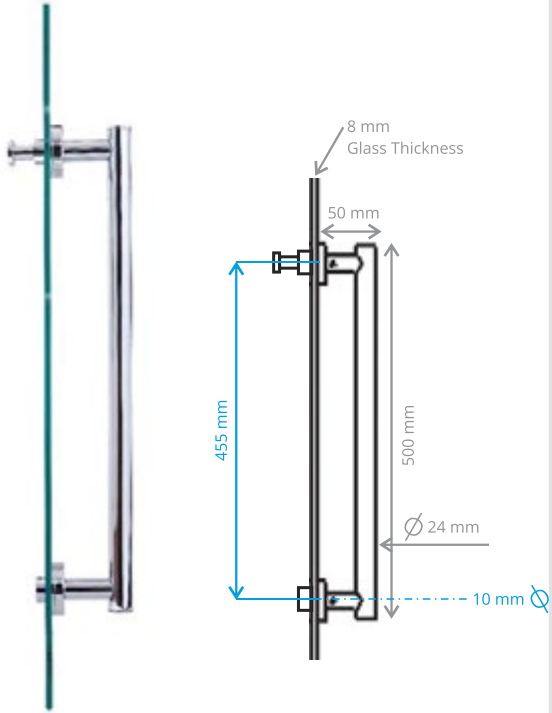

KLP-C | 4004

CAM KAPI KOLU