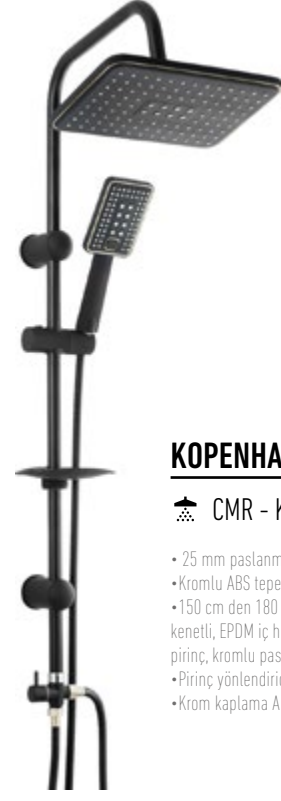

KOPENHAG

☼ CMR - KPFT01 ■

- 25 mm paslanmaz krom boru
- Kromlu ABS tepe ve el duşu
- 150 cm den 180 cm ye uzayabilen, çift kenetli, EPDM iç hortumu, uçları ve somunları piriñç, kromlu paslanmaz çelik duş hortumu
- Piriñç yönlendirici
- Krom kaplama ABS kurulum ekipmanları