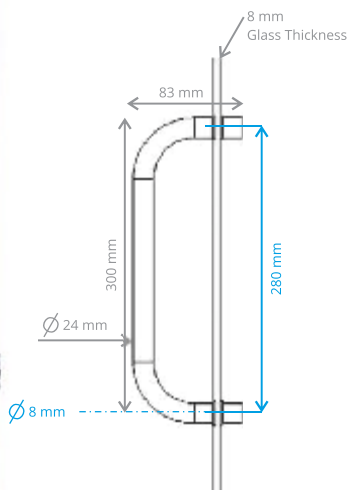

NEW

CAM KAPI KOLLARI

KLP-C | 4001

CAM KAPI ASKILIK

KLP-C | 4002

CAM KAPI KOLU

KLP-C | 4003

CAM KAPI KOLU