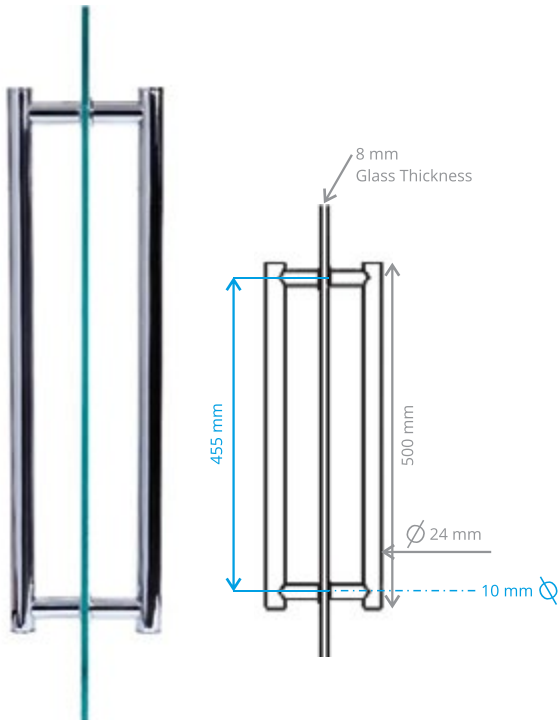

KLP-C | 4006